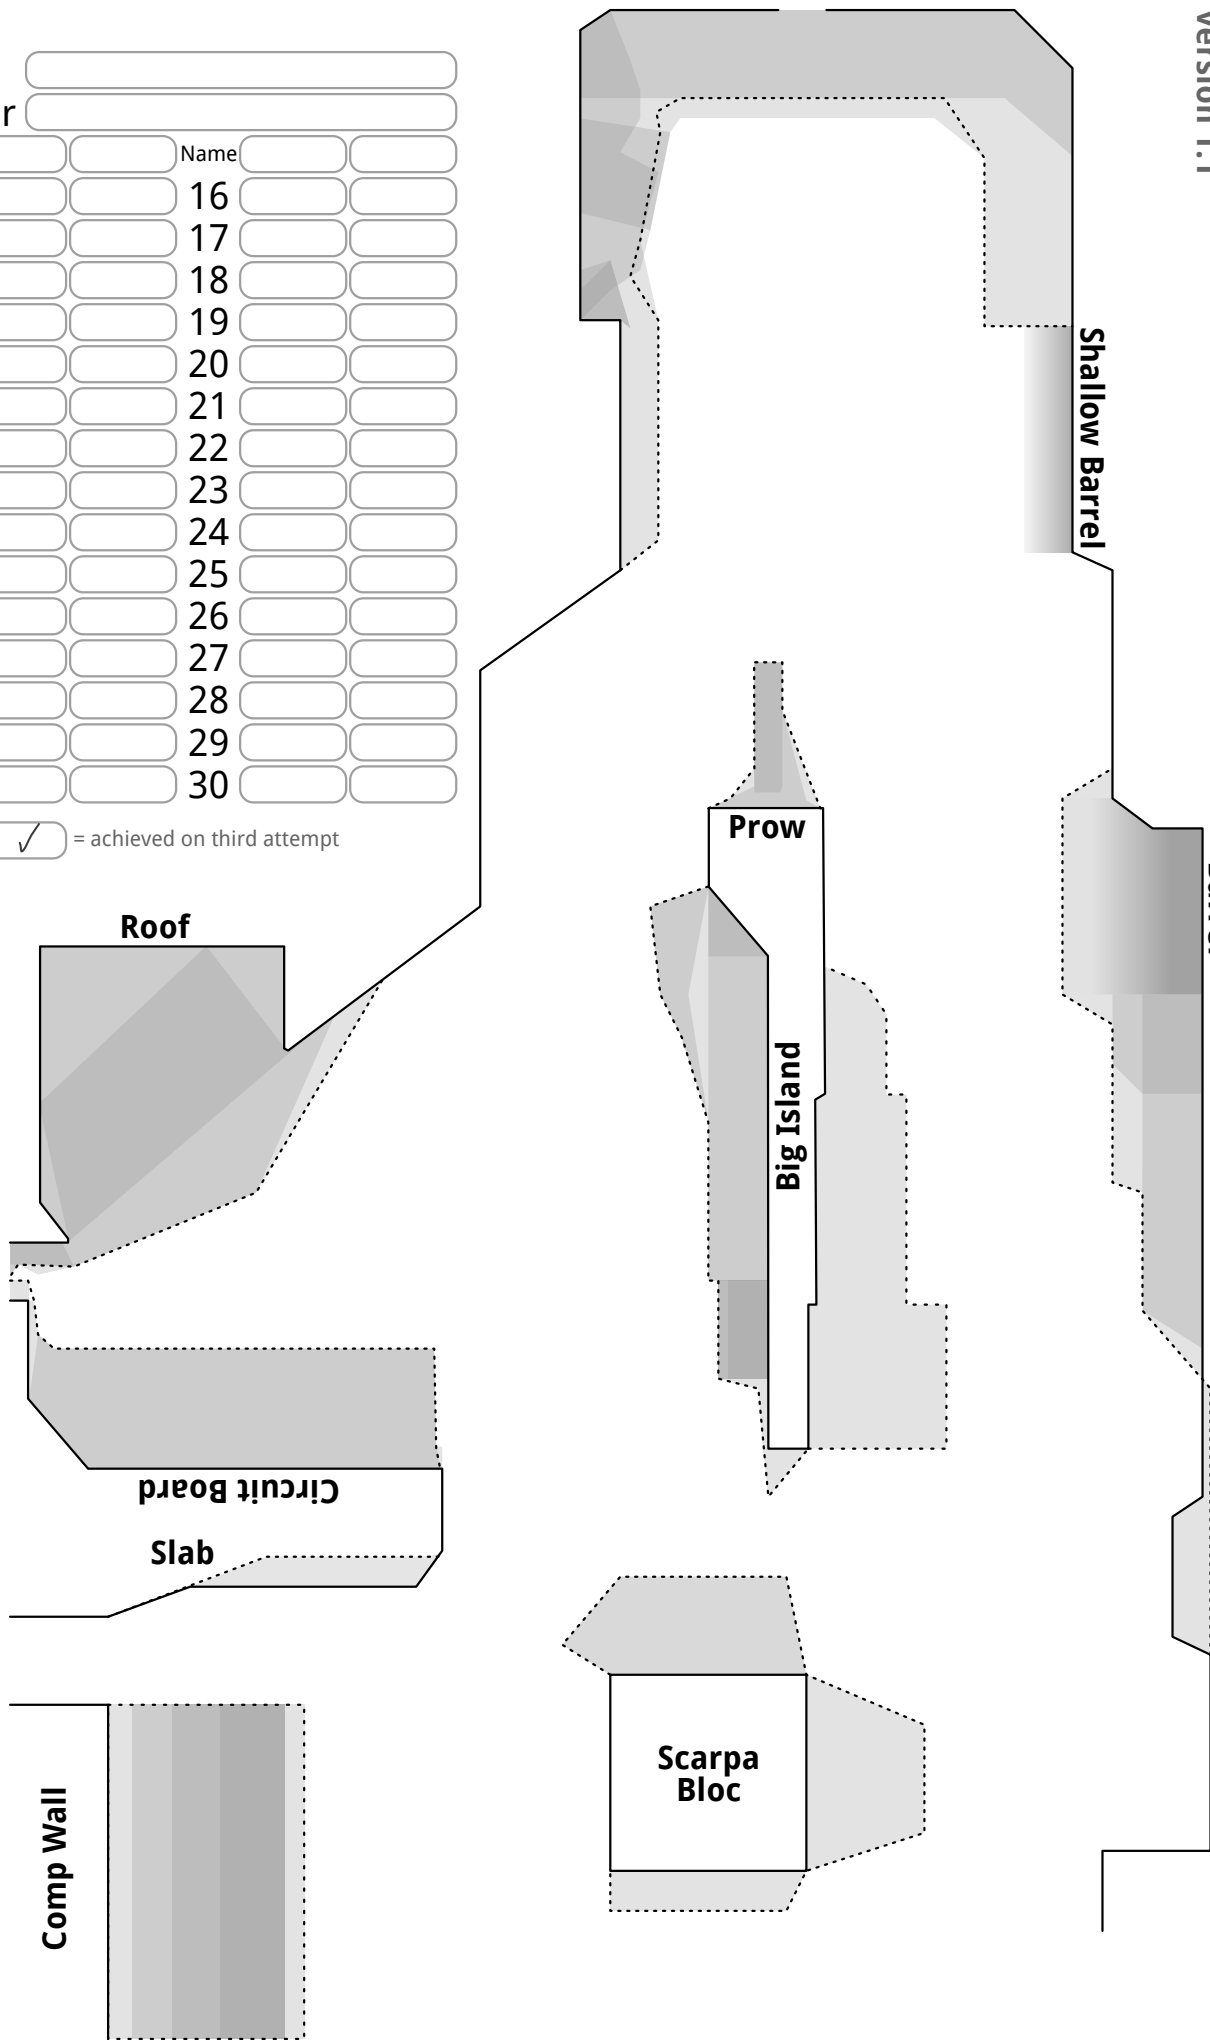

The Depot

New Pudsey

version 1.1

Date

Colour

Name		Name	
1	<input type="text"/>	16	<input type="text"/>
2	<input type="text"/>	17	<input type="text"/>
3	<input type="text"/>	18	<input type="text"/>
4	<input type="text"/>	19	<input type="text"/>
5	<input type="text"/>	20	<input type="text"/>
6	<input type="text"/>	21	<input type="text"/>
7	<input type="text"/>	22	<input type="text"/>
8	<input type="text"/>	23	<input type="text"/>
9	<input type="text"/>	24	<input type="text"/>
10	<input type="text"/>	25	<input type="text"/>
11	<input type="text"/>	26	<input type="text"/>
12	<input type="text"/>	27	<input type="text"/>
13	<input type="text"/>	28	<input type="text"/>
14	<input type="text"/>	29	<input type="text"/>
15	<input type="text"/>	30	<input type="text"/>

eg = achieved on third attempt

© Steven Lilley, 2018, released under Creative Commons Attribution-ShareAlike 4.0 International License

Roof

Circuit Board

Slab

Comp Wall

Prow

Big Island

Shallow Barrel

Scarpa Barrel

Scarpa Bloc